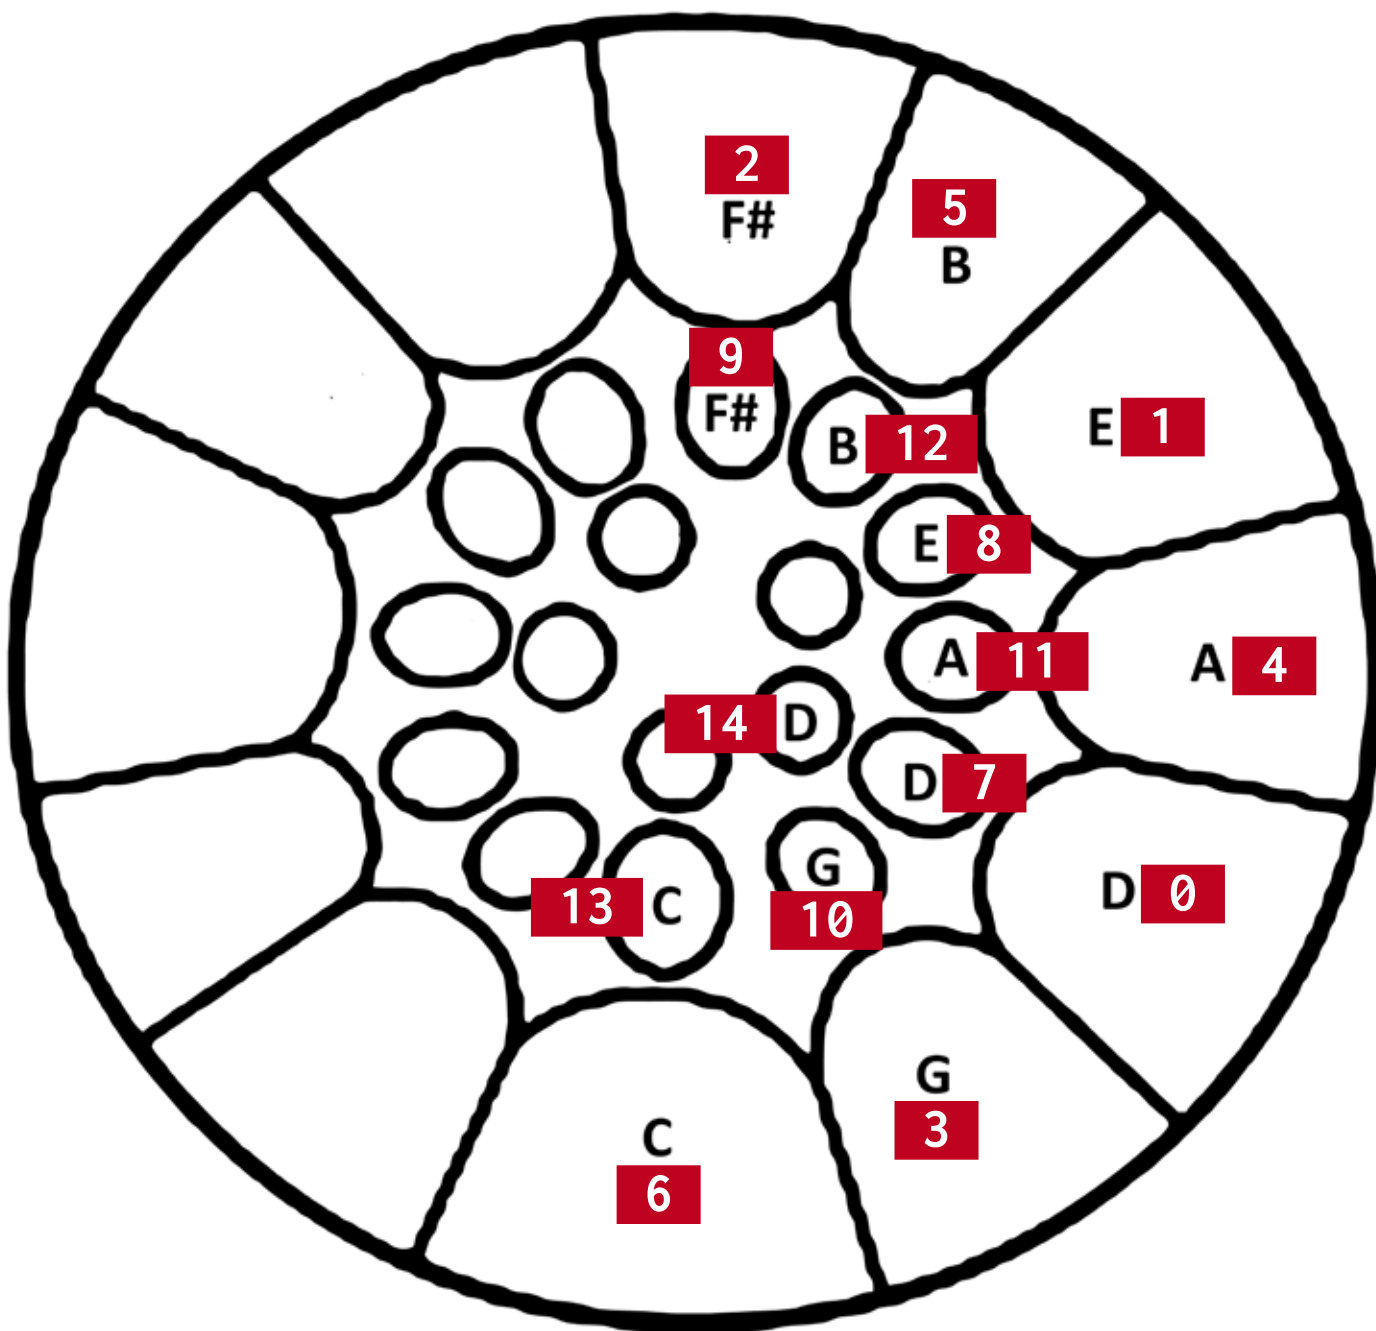

STEELDRUM

Tenor Lead

If this tuning does not fit to your instrument please take a look into the product description.
Wenn diese Stimmung nicht zu ihrem Instrument passt lesen sie diese in der Produktbeschreibung nach.